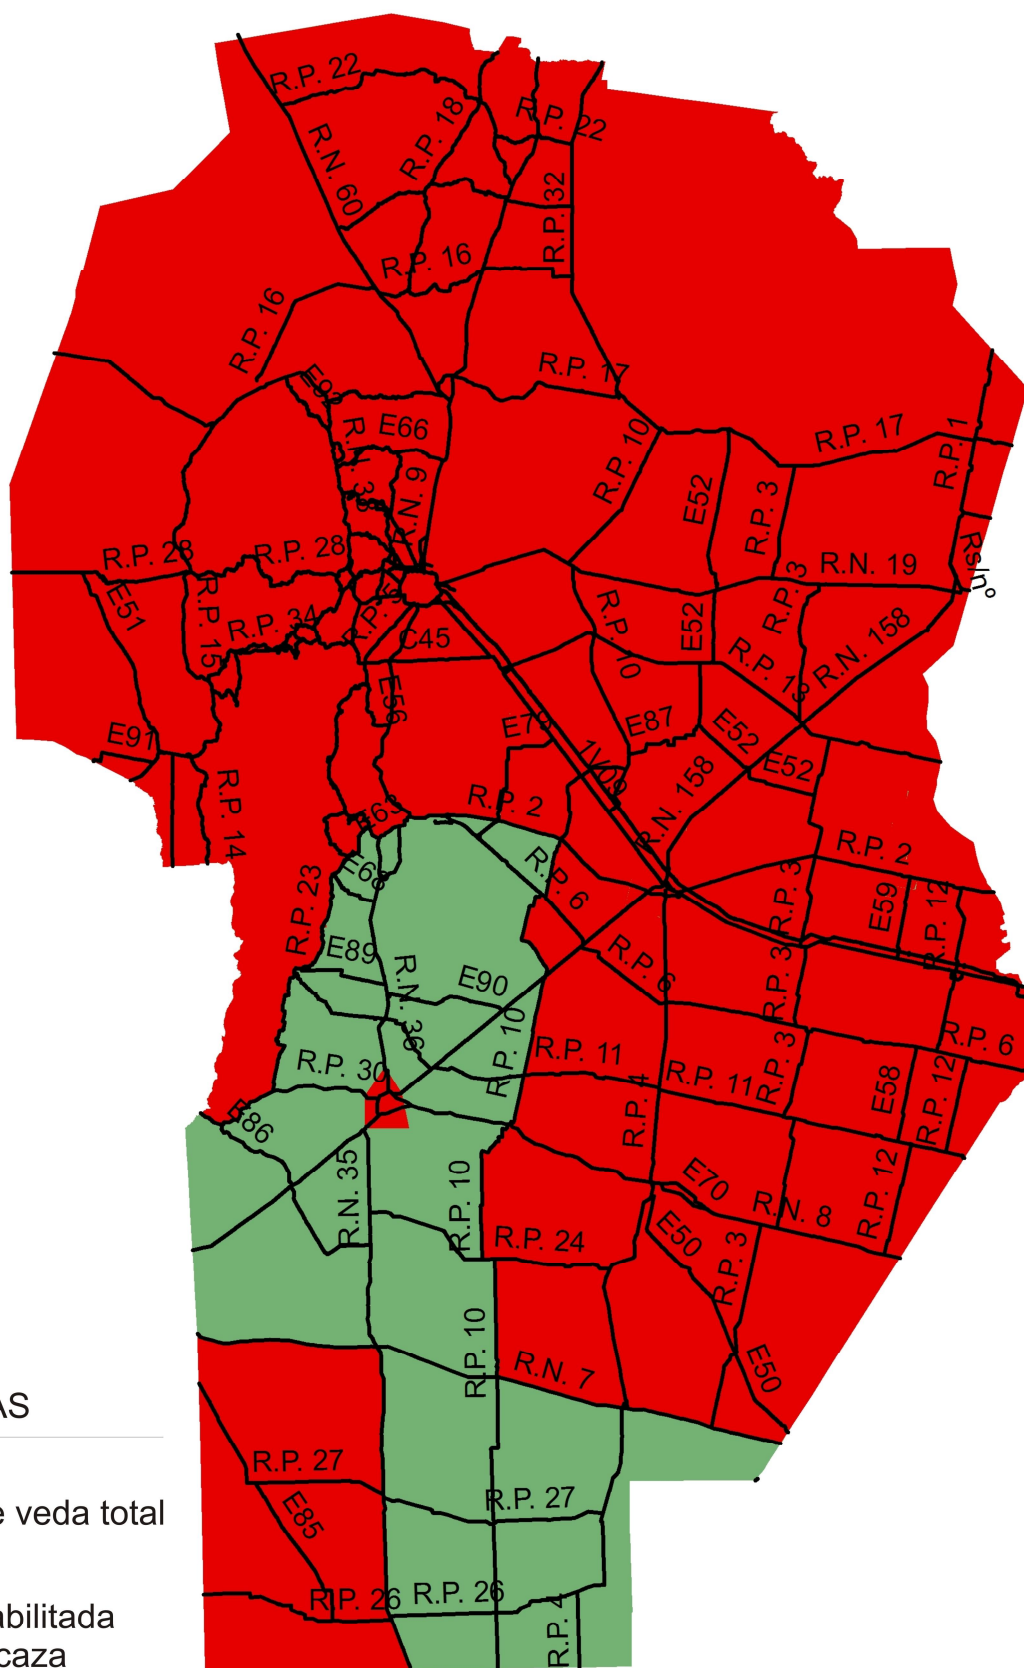

CAZA COMERCIAL DE LIEBRE EUROPEA (*Lepus europeus*)

TEMPORADA 2018

APERTURA 21 de mayo de 2018 - CIERRE 25 de julio de 2018

REFERENCIAS

- Zona de veda total
- Zona habilitada para la caza